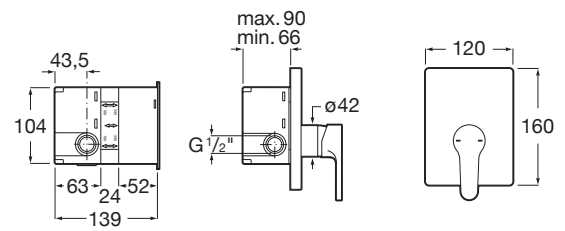

## SCHIȚE TEHNICE

## CARACTERISTICI

Finisaj: Crom

Locație de aplicare: Duș

Mounting type: Încăstrat

Tip mixer: Cu monocomandă